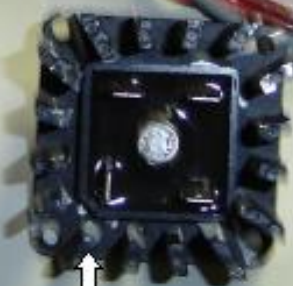

## CELLULE REDRESSEUSE HONDA 125 K5

RECUPERATION DE LA PRISE  
ANCIENNE CELLULE ET  
RALLONGE DES FILS

ANCIENNE CELLULE  
REDRESSEUSE

NOUVELLE CELLULE  
Pont redresseur + radiateur

RADIATEUR

PONT REDRESSEUR  
25 AMPERES  
à cosses plates